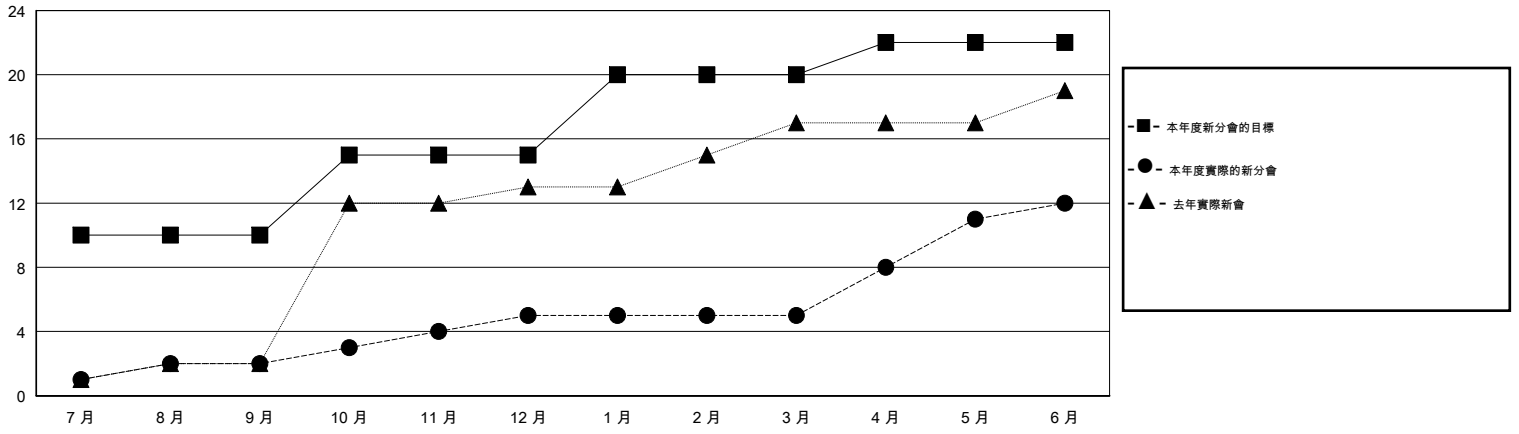

MONTHLY MEMBERSHIP PROGRESS REPORT

District 387

Results as of: 6/30/2015

GMT: WUSHUN XU

地點 CHINA

GMT憲章區 5

分會				
成果 2014-2015				
季	新分會目標	新會	會員流失的分會	淨增/減
7月/8月/9月	10	2	3	-1
10月/11月/12月	5	3	2	1
1月/2月/3月	5	0	0	0
4月/5月/6月	2	7	1	6

位會員@每位須繳				
成果 2014-2015				
季	新會員目標	增加的授證/新會員	退會人數	淨增/減
7月/8月/9月	590	252	16	236
10月/11月/12月	270	247	69	178
1月/2月/3月	250	152	5	147
4月/5月/6月	-50	326	50	276

目標與實際新會累積