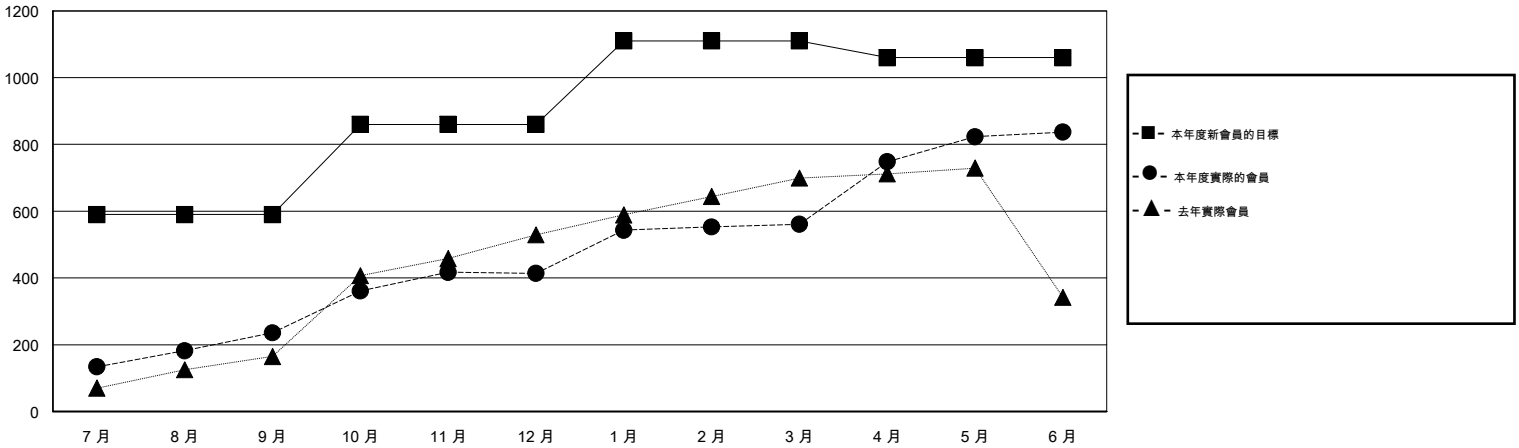

目標和實際會員累積

已取消的分會: 6	61 CLUBS OF 71 增添1位或以上的新會員	性別分佈
放棄的會員	點擊這裡取得健康評估資料	男 1,171 (57.88%)
過世 0		女 852 (42.12%)
分會已取消 0	家庭單位會員 229	戶長 110
其他 140		非戶長 119
總計 140